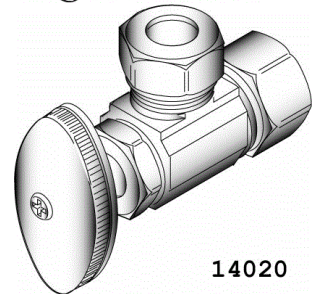

	Item	Description	Bulk Inner	Bulk Case	Wt.
14001	14001	3/8" FP x 3/8" OD	0	0	0
1/4" Turn Ball Valve Angle	14003	1/2" FP x 3/8" OD	0	0	0
Stops	14004	1/2"FP x 1/2"-7/16"	0	0	0
- chrome plated brass	14005	5/8" OD x 1/4" OD	0	0	0
- inlet x outlet	14006	5/8" OD x 3/8" OD	0	0	0
	14007	5/8"OD x 1/2"-7/16"	0	0	0

14004

14007

14017	14015	3/8" FP x 3/8" OD	0	200	21
Angle Stops	14017	1/2" FP x 3/8" OD	0	150	17
- CP brass	14018	1/2"FP x 1/2"-7/16"	0	200	30
- celcon stems	14019	1/2" FP x 1/2" OD	0	200	29
- inlet x outlet	14020	5/8" OD x 1/4" OD	0	200	24
	14021	5/8" OD x 3/8" OD	0	200	20
	14022	5/8"OD x 1/2"-7/16"	0	200	28
	14023	5/8" OD x 1/2" OD	0	200	28

14017

14020

Faucet Installation / Supply Stops - Straight And Angle

	Item	Description	Bulk Inner	Bulk Case	Wt.	
	14031	1/2" x 3/8" x 1/4"	0	200	28	14032
	14032	1/2" x 3/8" x 3/8"	0	150	19	Dual Outlet Angle Stops
	14033	1/2"x1/2"-7/16"x1/4"	0	200	19	- CP brass
	14034	1/2"x1/2"-7/16"x3/8"	0	200	34	- celcon stems
	14035	1/2" x 1/2" x 3/8"	0	200	0	- FIP inlet - inlet x outlet

	14036	5/8" OD x 1/2" - 7/16" SJ x 1/4" OD Dual Outlet	0	200	27	14036 Dual Outlet Angle Stop
	14037	5/8" OD x 3/8" OD x 3/8" OD	0	150	19	- CP brass - celcon stems
	14038	5/8" OD x 1/2" - 7/16" SJ x 1/4" OD Dual Outlet	0	150	19	- compression inlet - inlet x outlet
	14039	5/8" OD x 1/2" - 7/16" SJ x 3/8" OD Dual Outlet	0	200	34	